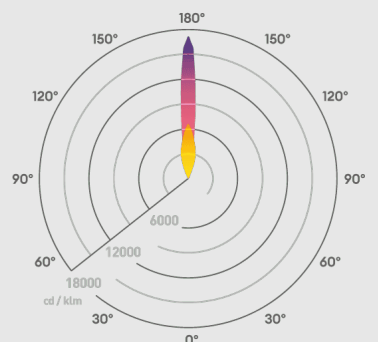

Beam angles: 12° 38°

collingwood

Photometrics @ 25°C

Product code	Finish	Colour	Beam	350mA				700mA			
				W	lm	lm/W	lx @ 1m	W	lm	lm/W	lx @ 1m
GL019 F NW	Stainless steel	4000K	38°	1W	100	100	356	2W	180	90	641
GL019 S NW	Stainless steel	4000K	12°	1W	100	100	1715	2W	180	90	3087
GL019 F WW	Stainless steel	3000K	38°	1W	90	90	320	2W	150	75	534
GL019 S WW	Stainless steel	3000K	12°	1W	90	90	1543	2W	150	75	2572
GL019 F 27	Stainless steel	2700K	38°	1W	80	80	285	2W	130	65	463
GL019 S 27	Stainless steel	2700K	12°	1W	80	80	1372	2W	130	65	2229
GL019 F AMBER	Stainless steel	Amber	38°	1W	20	20	88	2W	-	-	-
GL019 F BLUE	Stainless steel	Blue	38°	1W	15	15	66	2W	25	13	110
GL019 F GREEN	Stainless steel	Green	38°	1W	80	80	352	2W	120	60	528
GL019 F RED	Stainless steel	Red	38°	1W	35	35	154	2W	-	-	-
GL019 S RED	Stainless steel	Red	12°	1W	35	35	712	2W	-	-	-
GL019BNBX27	Black	2700K	12°	1W	80	80	1372	2W	130	65	2229
GL019BNBX30	Black	3000K	12°	1W	90	90	1543	2W	150	75	2572
GL019BNBX40	Black	4000K	12°	1W	100	100	356	2W	180	90	641
GL019BNBXBL	Black	Blue	12°	1W	15	15	306	2W	25	13	509
GL019BWBX27	Black	2700K	38°	1W	80	80	285	2W	130	65	463
GL019BWBX30	Black	3000K	38°	1W	90	90	320	2W	150	75	534
GL019BWBX40	Black	4000K	38°	1W	100	100	356	2W	180	90	641
GL019BWBXBL	Black	Blue	38°	1W	15	15	66	2W	25	13	110
GL019AWBX27	Antique brass	2700K	38°	1W	80	80	285	2W	130	65	463
GL019AWBX30	Antique brass	3000K	38°	1W	90	90	320	2W	150	75	534
GL019ANBX27	Antique brass	2700K	12°	1W	80	80	1372	2W	130	65	2229
GL019ANBX30	Antique brass	3000K	12°	1W	90	90	1543	2W	150	75	2572